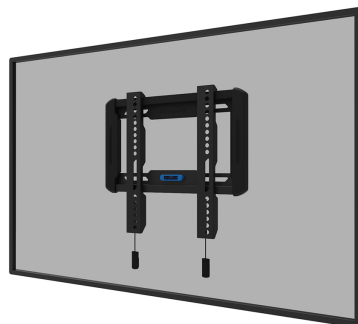

WL30-550BL12

NEOMOUNTS BY NEWSTAR SUPPORTO A

SPECIFICAZIONI

GENERALE

Dim. min. schermo*	24 inch
Dim. max. schermo*	55 inch
Peso minimo	0 kg (per schermo)
Peso massimo	45 kg (per schermo)
Schermi	1
Modello VESA	100x100 mm 100x150 mm 100x200 mm 100x75 mm 120x120 mm 200x100 mm 200x200 mm 50x50 mm 75x100 mm 75x200 mm 75x75 mm
Minimo VESA	50x50
Massimo VESA	200x200
Distanza dalla parete	2,3 cm

FUNZIONALITÀ

Tipologia	Fisso
Altezza	28,7 cm
Larghezza	31,5 cm
Profondità	2,3 cm

INFORMAZIONI

Colore	Nero
Garanzia	5 anni
EAN code	8717371448639

*Nota: le dimensioni in pollici segnalate sono solo indicative, combinate con il peso e le dimensioni VESA. Il peso massimo e la dimensione VESA sono restrizioni assolute per i prodotti e non devono essere superati.

Neomounts

Neomounts

Neomounts by Newstar WL30-550BL12 supporto a parete fisso per schermi 24-55" - Nero

Il Neomounts by Newstar WL30-550BL12 è un supporto da parete fisso per schermi piatti fino a 55" con un peso massimo consigliato di 45 kg.

Il WL30-550BL12 è ultrapiatto con una profondità di 2,3 cm ed è adatto per schermi con fori VESA da 50x50 a 200x200 mm.

Il supporto è dotato di un sistema intelligente magnetico pull & release, che consente di fissare la TV in un batter d'occhio ed in modo sicuro e solido. Successivamente, le cinghie di trazione/ rilascio possono essere facilmente nascoste dietro lo schermo facendo clic sul magnete sul supporto. La livella a bolla integrata assicura una facile installazione del supporto.