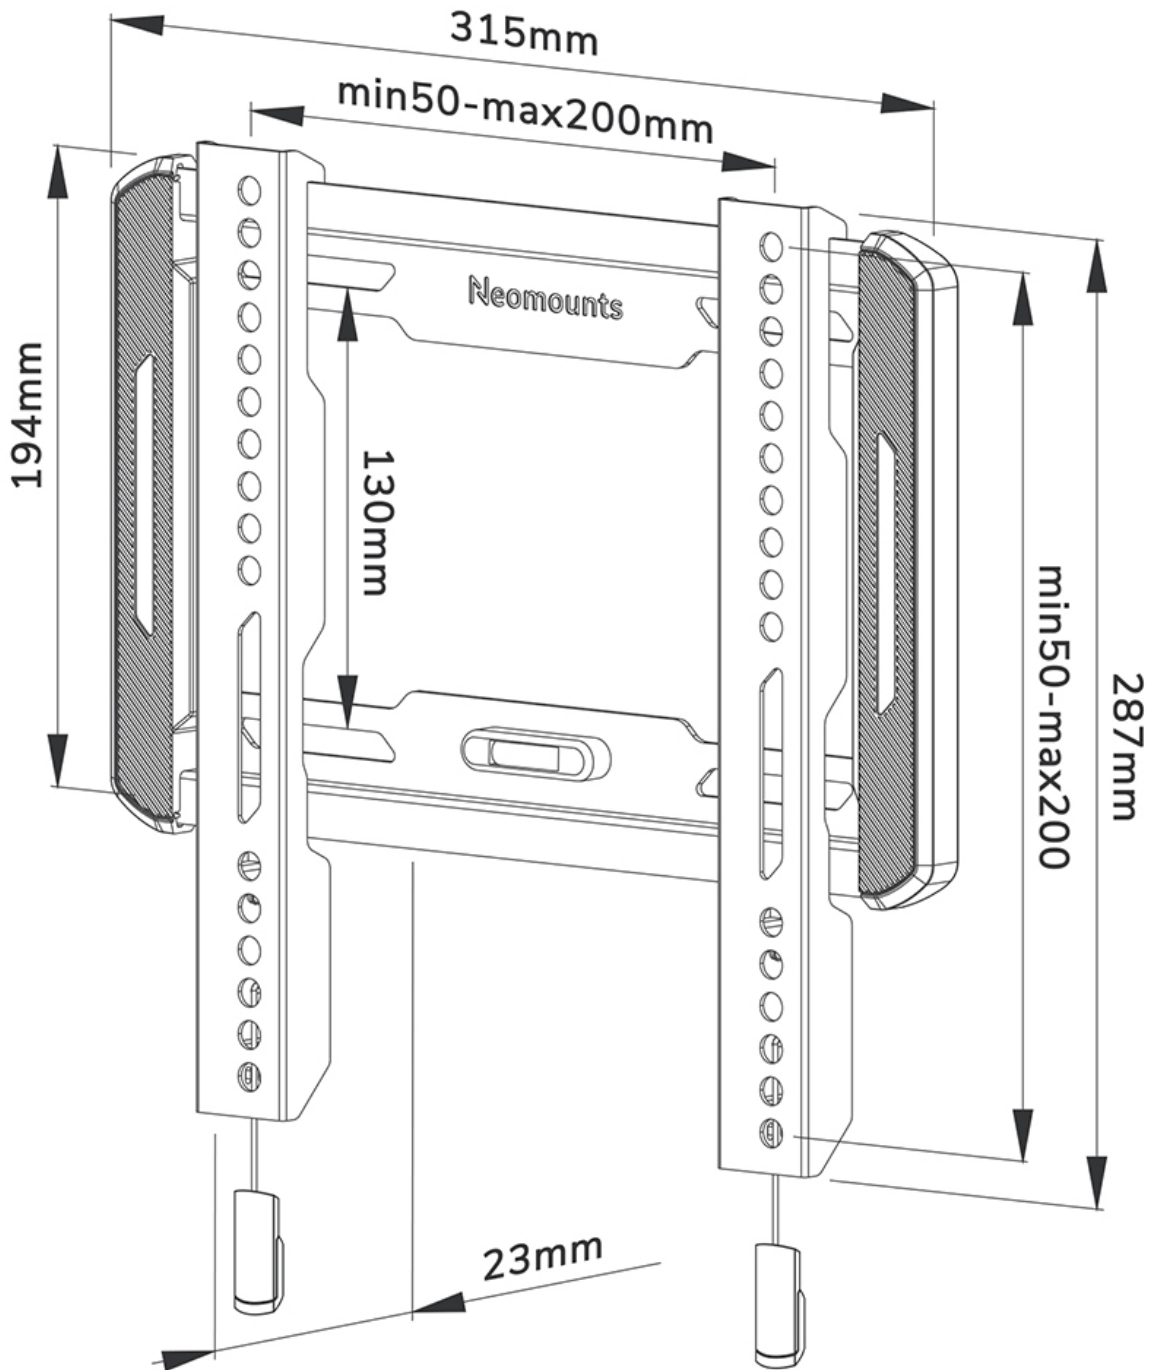

WL30-550BL12

NEOMOUNTS BY NEWSTAR SUPPORTO A

Neomounts